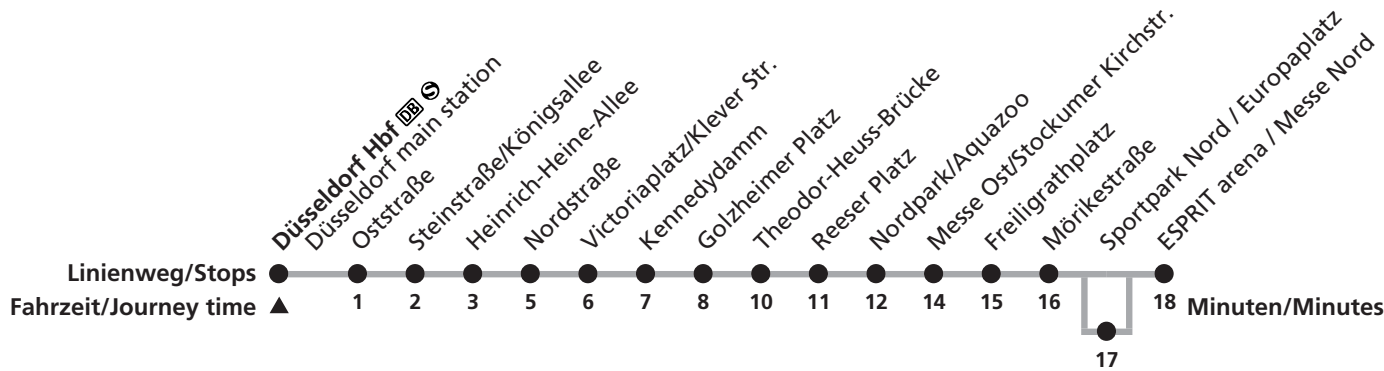

U78

► Heinrich-Heine-Allee ► D-ESPRIT arena / Messe Nord

An Messtagen wird samstags und sonn- und feiertags ab ca. 7.30 Uhr ein 10-Min.-Takt angeboten.

An Messtagen und bei Arena-Veranstaltungen keine Bedienung der Hst. 'Sportpark Nord/Europaplatz'. (Information: Tel. 0180 3/50 40 30)

Trams will run every 10 minutes during trade fairs on Saturdays, Sundays and public holidays from 7.30.

Trams won't stop at 'Sportpark Nord/Europaplatz' during trade fairs and ESPRIT arena events.

Gültig ab 08.01.2014

Hinweise
a bedient Sportpark Nord / Europaplatz

Schlaue Nummer 01803. 50 40 30 (9 Cent/Minute aus dem deutschen Festnetz; Mobilfunk max. 42 Cent/Minute)
Am 24., 25., 26., 31. Dezember und am 1. Januar gilt ein Sonderfahrplan, den Sie in Rheinbahn-Fahrzeugen und -KundenCentern erhalten.