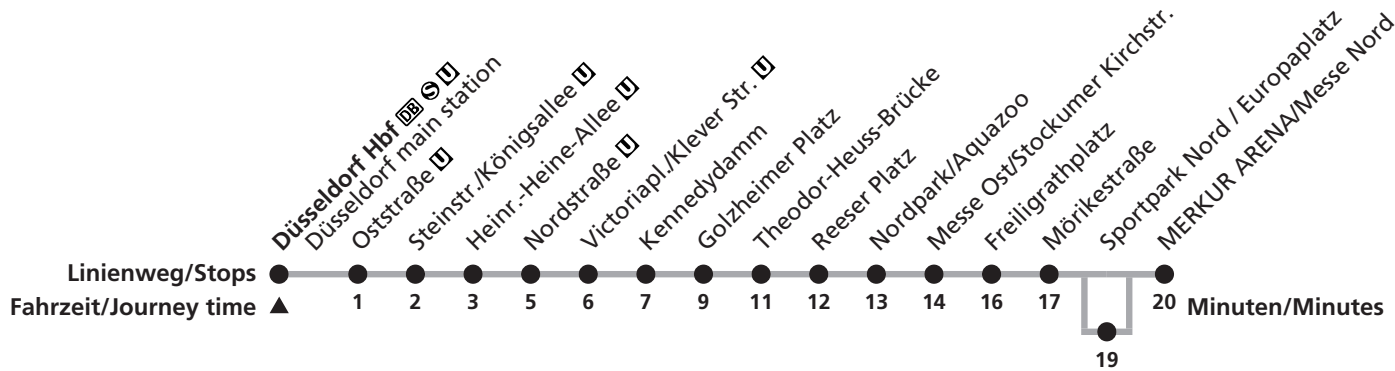

U78

► Heinr.-Heine-Allee □ ► D-MERKUR ARENA/Messe Nord

An Messtagen wird samstags und sonn- und feiertags ab ca. 7.30 Uhr ein 10-Min.-Takt angeboten.

An Messtagen und bei Arena-Veranstaltungen keine Bedienung der Hst. 'Sportpark Nord/Europaplatz'. (Information : Tel. 0180 6.50 40 30)

Trams will run every 10 minutes during trade fairs on Saturdays, Sundays and public holidays from 7.30.

Trams won't stop at 'Sportpark Nord/Europaplatz' during trade fairs and arena events.

Gültig ab 29.08.2018

Uhr	Hinweise
6	a bedient Sportpark Nord / Europaplatz
7	
8	
9	
10	
11	
12	
13	
14	
15	
16	
17	
18	
19	
20	
21	

Schlaue Nummer 01806. 50 40 30 (20 Cent/Verbindung aus dem deutschen Festnetz; Mobilfunk max. 60 Cent/Verbindung)
Am 24., 25., 26., 31. Dezember und am 1. Januar gilt ein Sonderfahrplan, den Sie in Rheinbahn-Fahrzeugen und -KundenCentern erhalten.