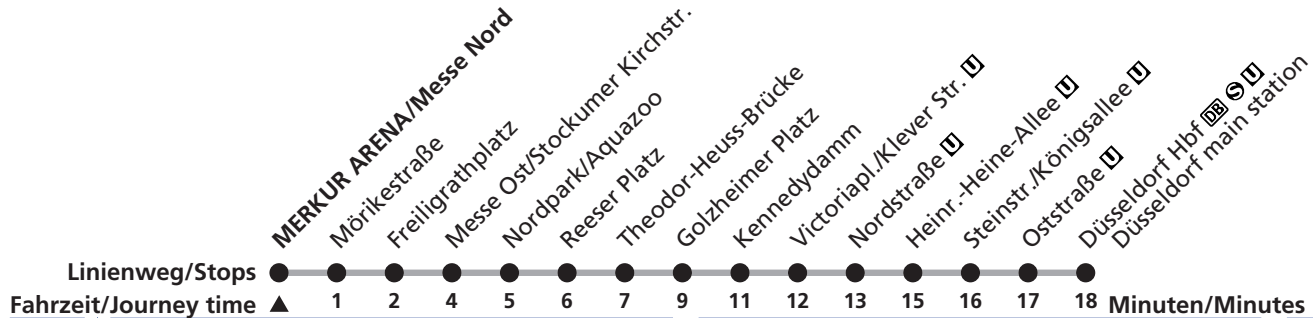

U78

► Freiligrathplatz ► Theodor-Heuss-Brücke ► Düsseldorf Hbf

An Messtagen wird samstags und sonn- und feiertags ab ca. 7.30 Uhr ein 10-Min.-Takt angeboten.

Information : Tel. 0180 6.50 40 30 (20 Ct./Verbindung a.d. Festnetz; Mobilfunk max. 60 Ct./Verbindung)

Trams will run every 10 minutes during trade fairs on Saturdays, Sundays and public holidays from 7.30.

Gültig ab 29.08.2018

Uhr	Montag - Freitag/Monday - Friday	Samstag/Saturday	Sonn- u. Feiertag/Sun a. hols	Uhr	Hinweise
5				5	
6	41 51			6	
7	01 11 21 31 41 51	45		7	
8	01 11 21 31 41 51	00 15 30 45		8	
9	01 11 21 31 41 51	00 15 30 45	04 34 49	9	
10	01 11 21 31 41 51	00 15 30 45	04 19 34 49	10	
11	01 11 21 31 41 51	00 15 30 45	04 19 34 49	11	
12	01 11 21 31 41 51	00 15 30 45	04 19 34 49	12	
13	01 11 21 31 41 51	00 15 30 45	04 19 34 49	13	
14	01 11 21 31 41 51	00 15 30 45	04 19 34 49	14	
15	01 11 21 31 41 51	00 15 30 45	04 19 34 49	15	
16	01 11 21 31 41 51	00 15 30 45	04 19 34 49	16	
17	01 11 21 31 41 51	01 16 31 46	04 19 34 49	17	
18	01 11 21 31 41 51	01 16 31 49	04 19 34 50	18	
19	01 11 21 31 41 51	04 19 34 50	05 20 35 50	19	
20	01 11 23 33 43 53	05 20 35	05 35	20	
21	03 33	05 35	05 35	21	
22	03	05	05	22	
23				23	

Schlaue Nummer 01806. 50 40 30 (20 Cent/Verbindung aus dem deutschen Festnetz; Mobilfunk max. 60 Cent/Verbindung)
Am 24., 25., 26., 31. Dezember und am 1. Januar gilt ein Sonderfahrplan, den Sie in Rheinbahn-Fahrzeugen und -KundenCentern erhalten.